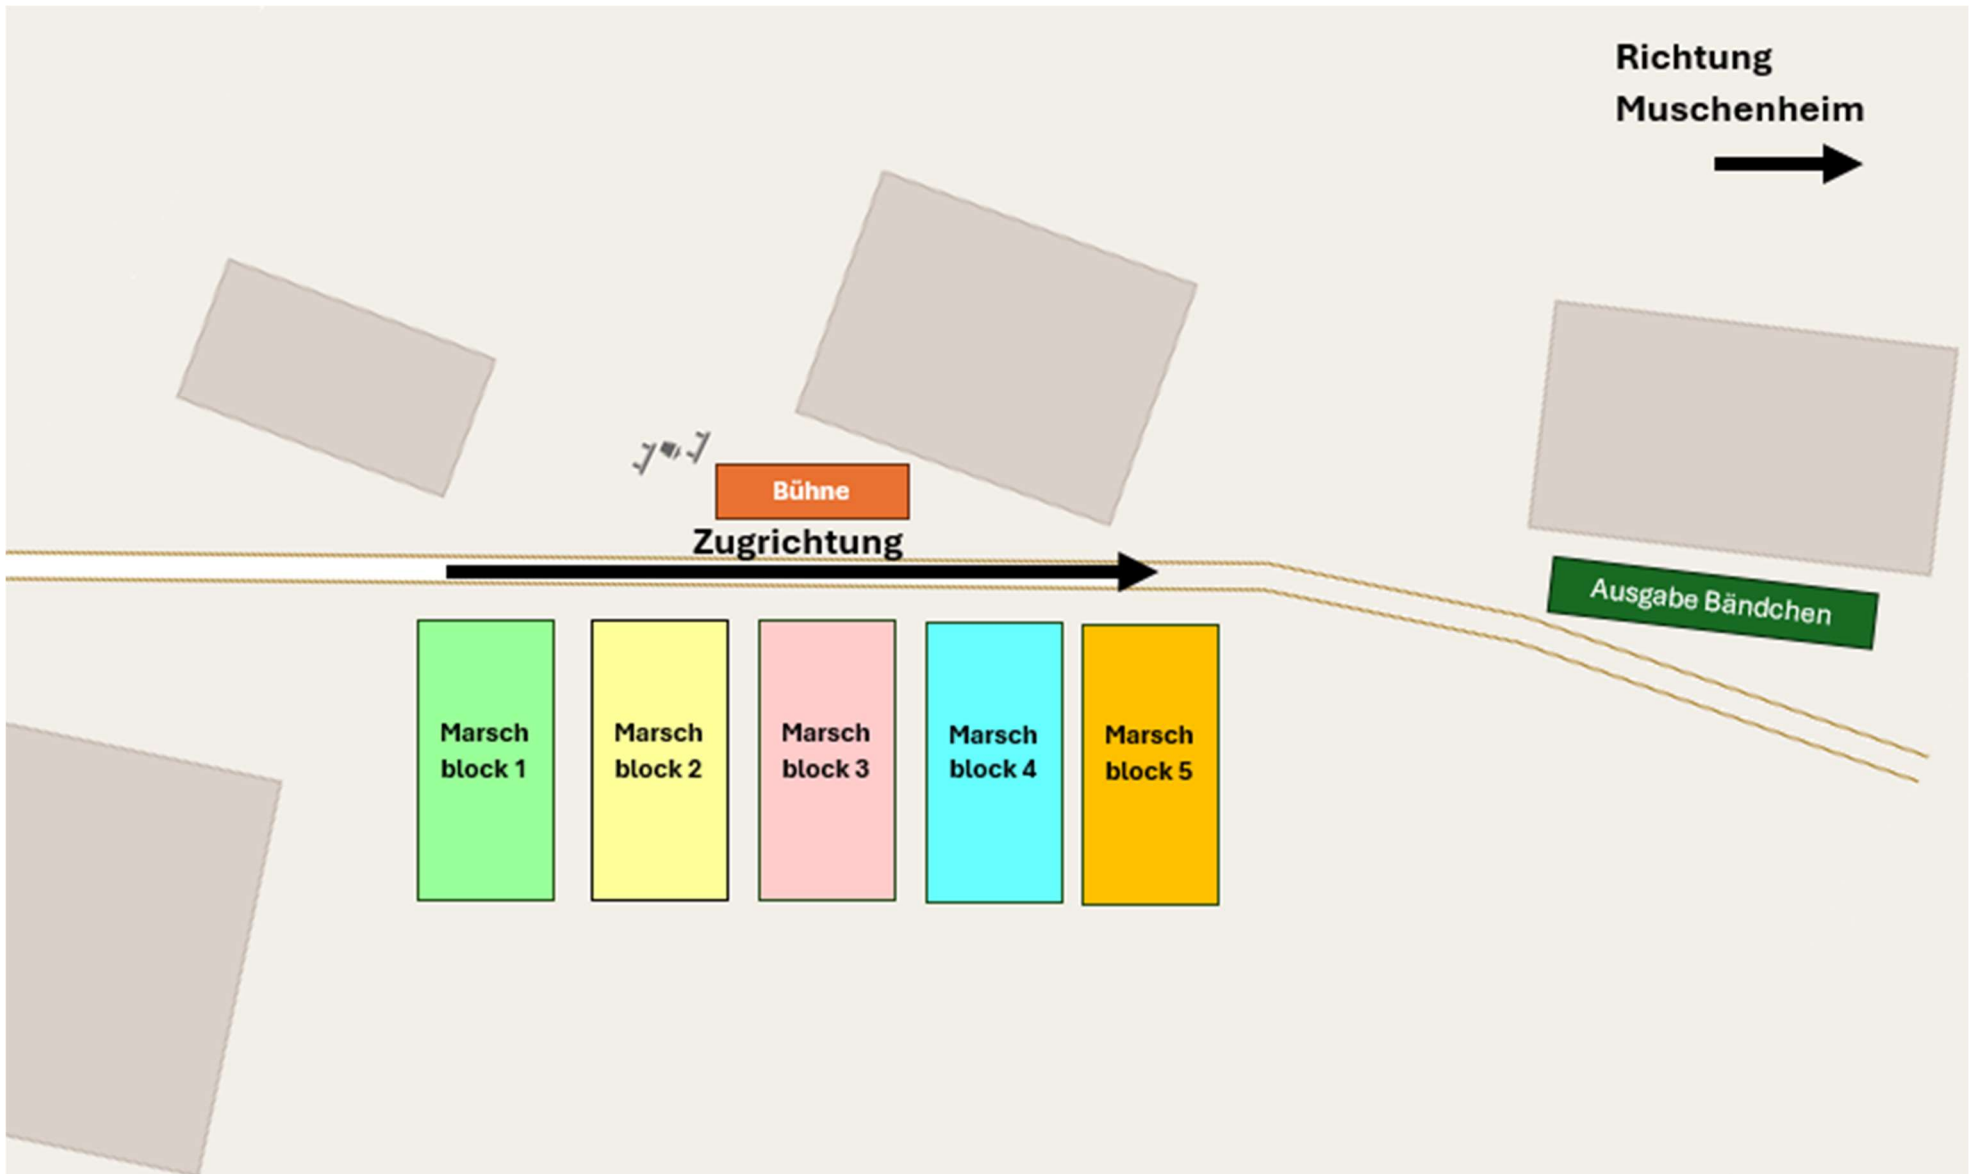

# Lageplan

## Legende

-  Festplatz
-  Aufstellung Festzug
-  Parkplatz (rot)
-  Parkplatz (grün)  
(Ehrengäste, Feuerwehrfahrzeuge)
-  Parkplatz (blau)
-  Parkplatz (lila)  
(Behindertenparkplätze)

# Aufstellung Festzug (Karte)

# Route Festzug (Länge ca. 1,5km)