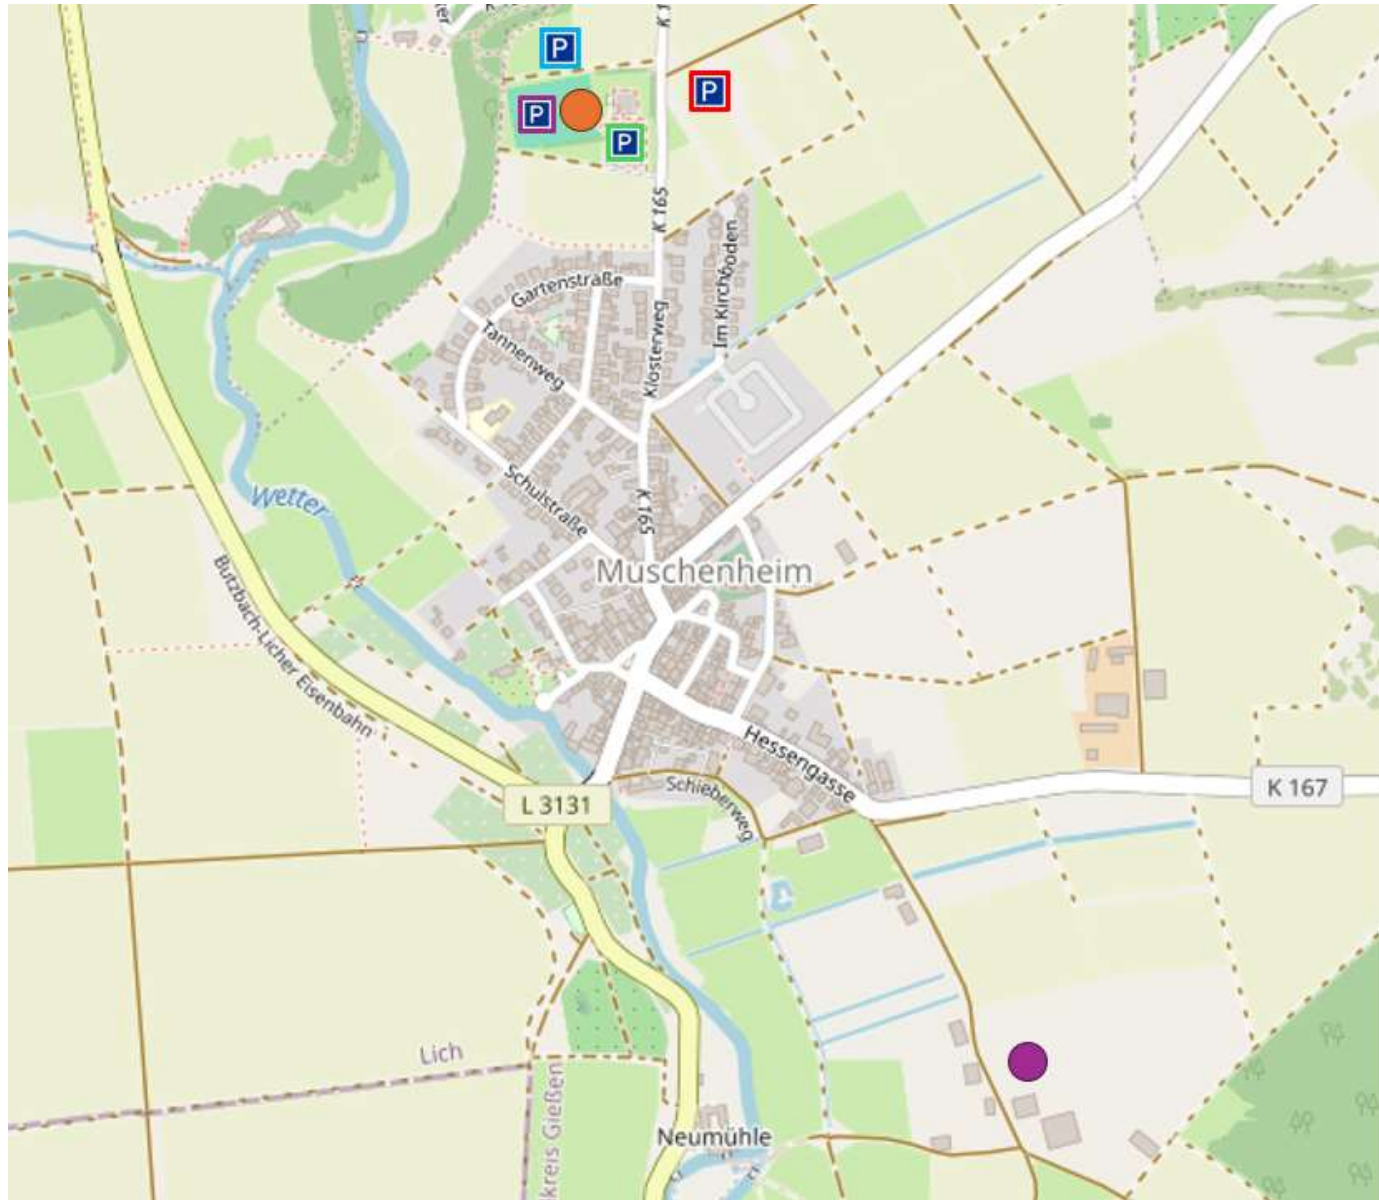

# Lageplan

## Legende

-  Festplatz
-  Aufstellung Festzug
-  Parkplatz (rot)
-  Parkplatz (grün)  
(Ehrengäste, Feuerwehrfahrzeuge)
-  Parkplatz (blau)
-  Parkplatz (lila)  
(Behindertenparkplätze)

# Aufstellung Festzug (Karte)

# Route Festzug (Länge ca. 1,5km)